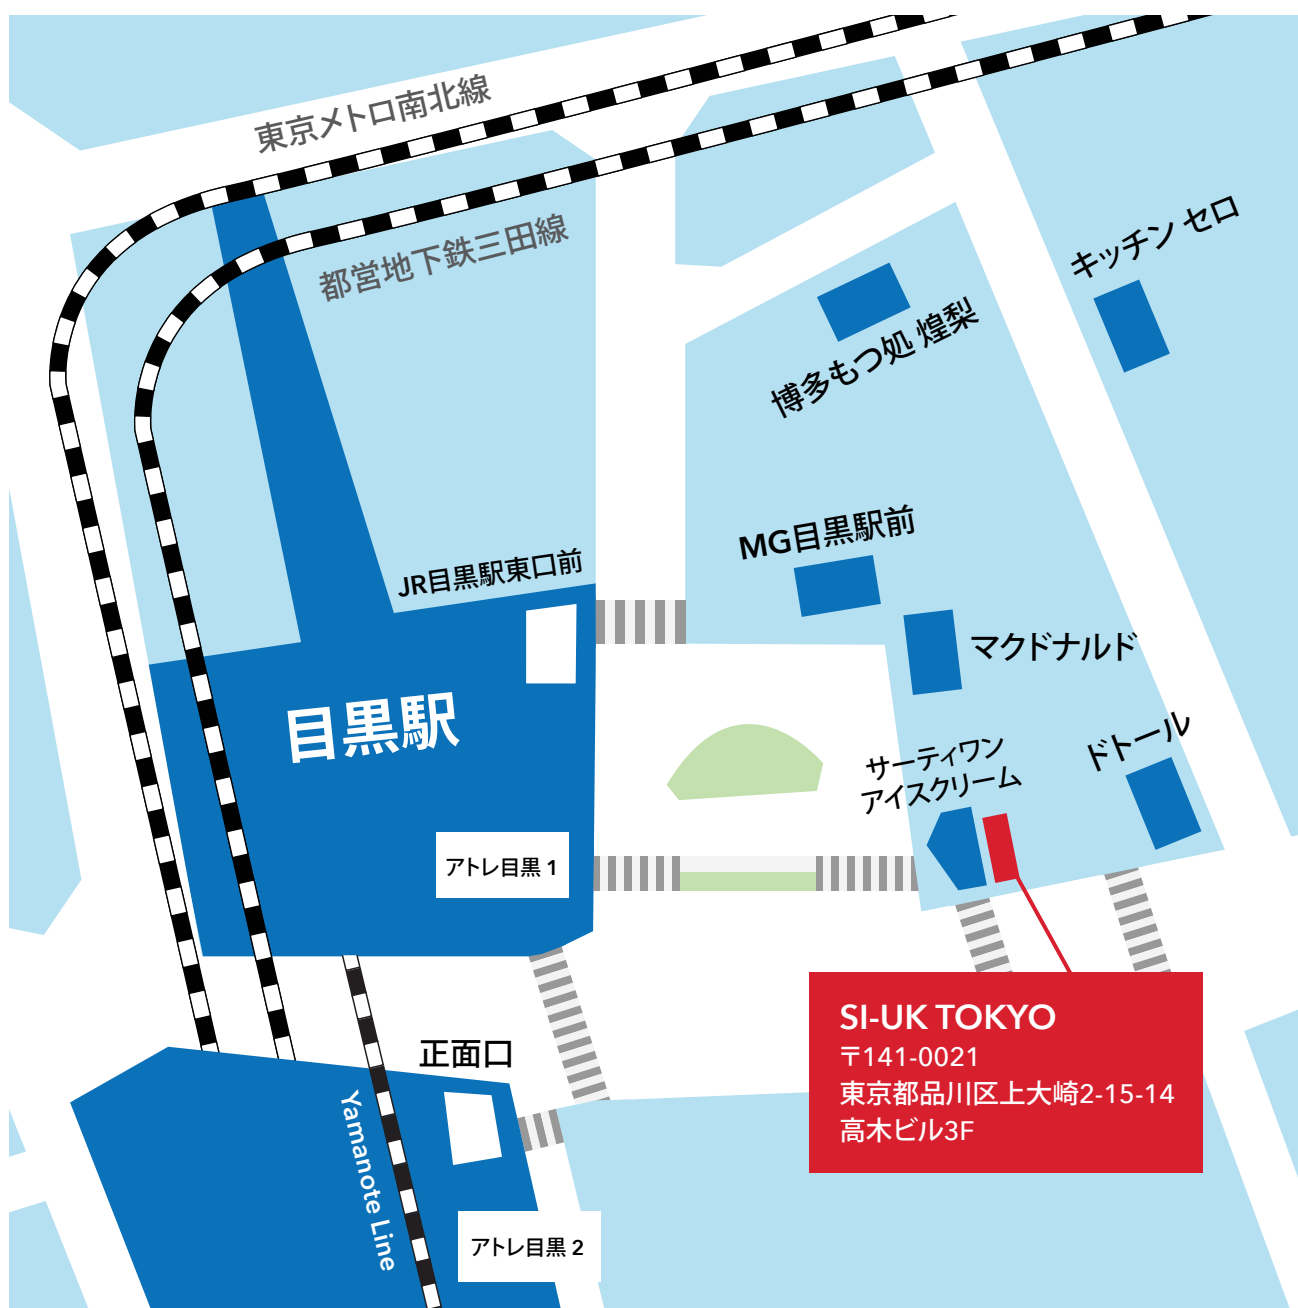

SI-UK

MOVE FORWARD. BE GREAT.

SI-UK TOKYO

〒141-0021 東京都品川区上大崎 2-15-14 高木ビル 3F

www.ukeducation.jp

tokyo@ukeducation.jp

+81 (0) 3 5272 9143