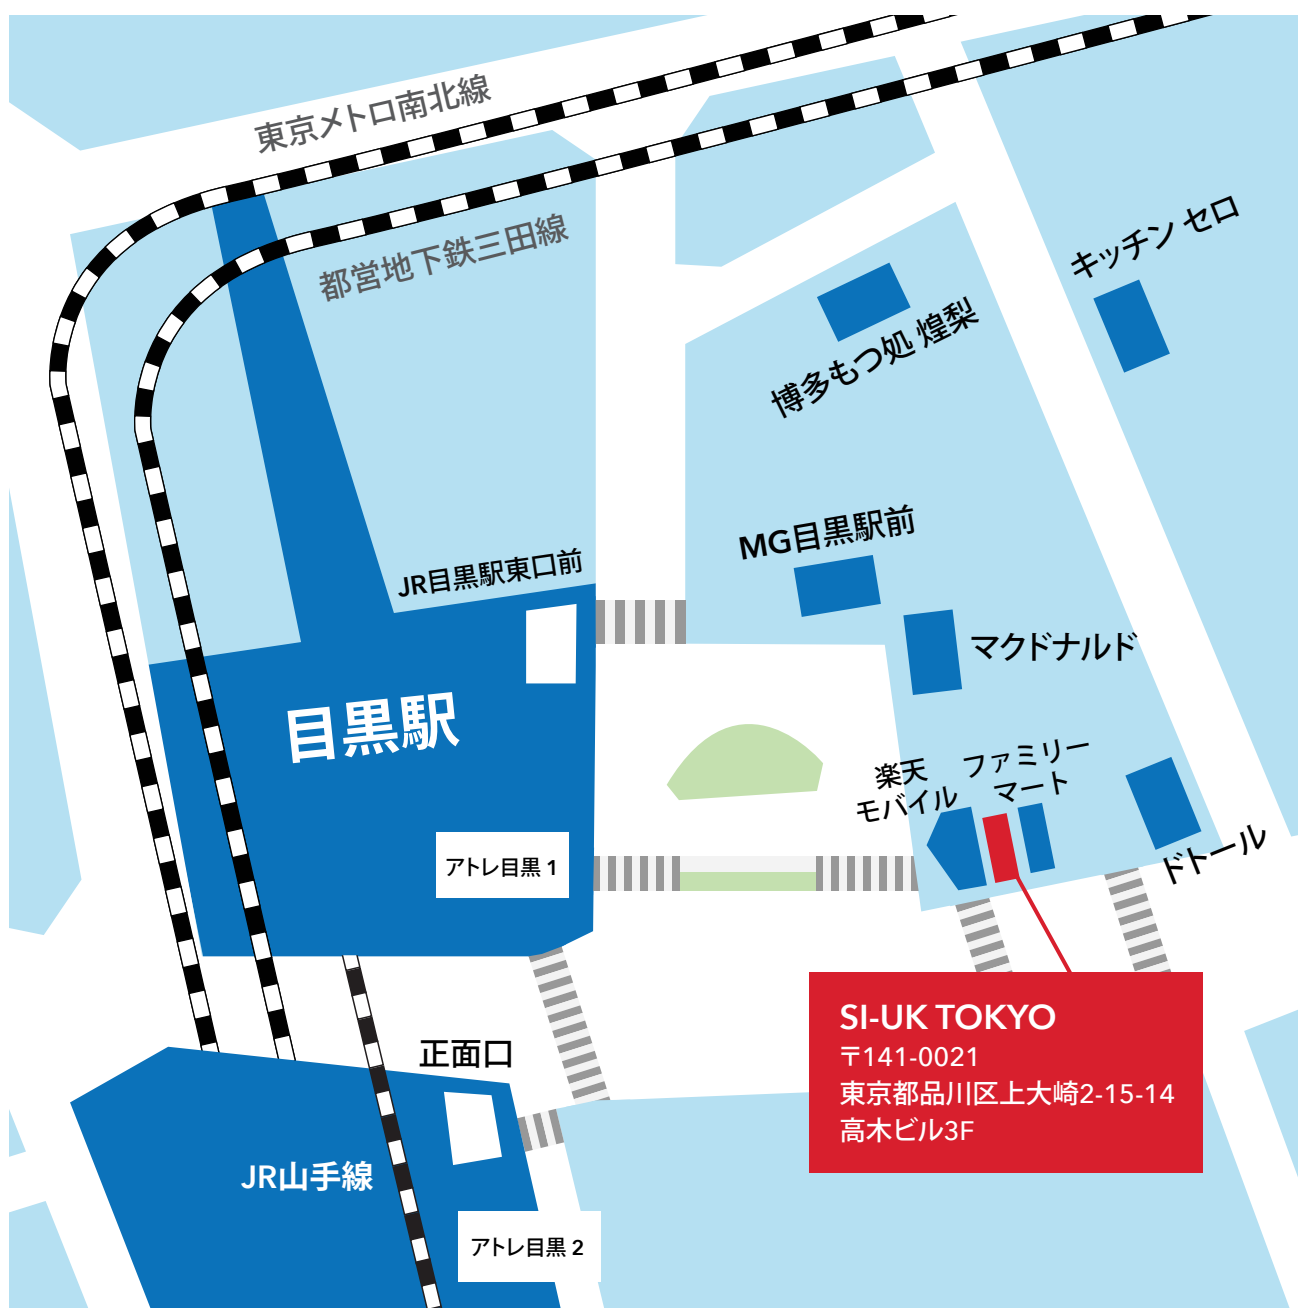

SI-UK

MOVE FORWARD. BE GREAT.

SI-UK TOKYO

〒141-0021 東京都品川区上大崎 2-15-14 高木ビル 3F

www.ukeducation.jp

tokyo@ukeducation.jp

+81 (0) 3 5272 9143